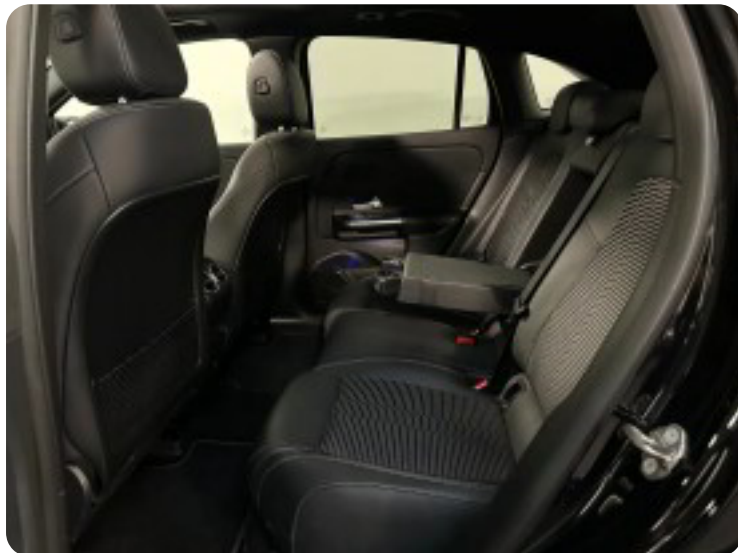

Billeder (18)

Se flere billeder på: oxenholtbiler.dk/biler-til-salg/mercedes-eqa250-progressive-plnhjyrmfkn