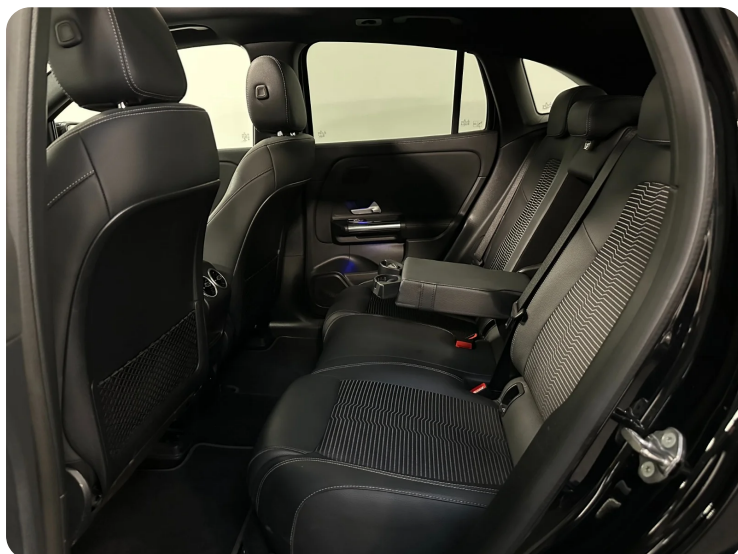

Billeder (18)

Se flere billeder på: oxenholtbiler.dk/biler-til-salg/mercedes-eqa250-progressive-plnhjyrmfkn