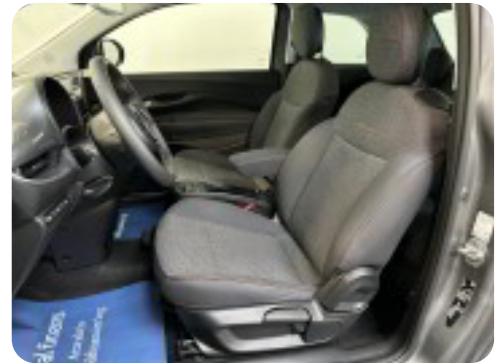

Fiat 500e

Nouvelle Berline

Solgt

Billeder (18)

Se flere billeder på: oxenholtbiler.dk/biler-til-salg/flat-500e-nouvelle-berline-mjfgil4b7zs

Udstyrsliste (42)

A

ABS bremses Alufælge Android Auto Antispin Apple CarPlay Armlæn
Auto nedblændelig bakspejl Automatgear Automatisk fjernlys Automatisk lys
Automatisk nødbremse