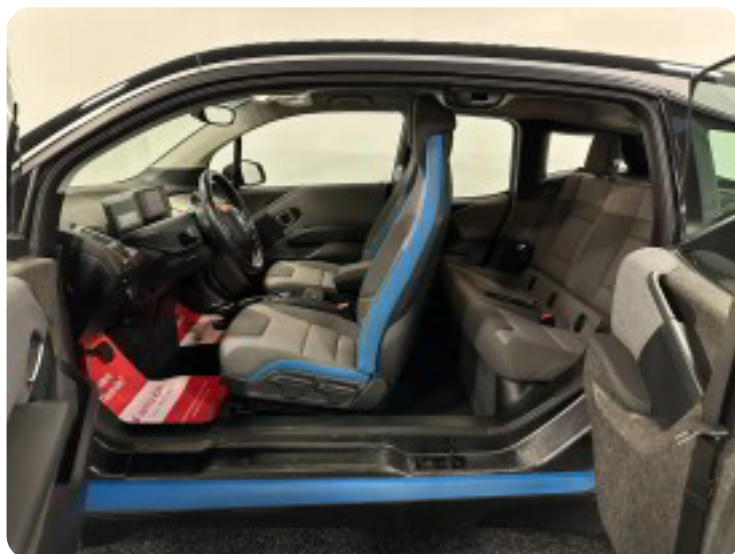

Billeder (18)

Se flere billeder på: oxenholtbiler.dk/biler-til-salg/bmw-i3-bev-sotsrc5bi15